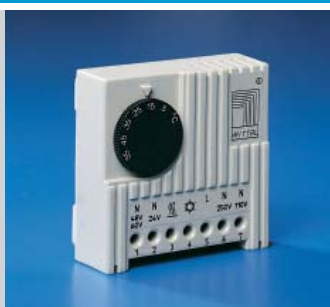

Rittal FlatBox

19" nástěnná skříň

Malé rozměry, velký výkon

3 rychlé a jednoduché kroky
ke kompletnímu datovému rozváděči

Rittal FlatBox – časově úsporné, flexibilní a inteligentní řešení pro IT:

- nástěnný nebo samostatně stojící rozváděč pro malé sítě
- šířka a hloubka max. 700 mm poskytuje dostatek prostoru
- rychlá montáž bez nářadí umožňuje spojovací technika Snap
- stabilní skříň se statickou nosností 5 kg/U, resp. max. 75 kg
- sestavení skříňe nezabere téměř žádný čas a zvládne ho pouze jeden člověk
- dodáváno v balení s optimalizovanými rozměry – obzvlášť výhodné pro přepravu a skladování
- jako jediní na trhu vyrábíme rozměr 700×1025×700 (21U)

FRIEDHELM LOH GROUP

Bohaté příslušenství pro Rittal Flatbox

Profilová lišta ve tvaru T k uchycení kabelů

Rittal ventilátor

Termostat

Nivelační nohy

Krycí desky pro pole ventilátorů

U		6	9	6	9
Příslušenství	balení	objednací číslo			
19" profilové lišty jako 2. upevňovací rovina, 6 U	2 ks	7507.706	–	7507.706	–
19" profilové lišty jako 2. upevňovací rovina, 9 U	2 ks	–	7507.709	–	7507.709
Nivelační nohy	4 ks	7507.740	7507.740	7507.740	7507.740
Krycí desky pro pole ventilátorů	6 ks	7507.760	7507.760	7507.760	7507.760
Uzemňovací lišta	1 ks	7113.000	7113.000	7113.000	7113.000
Profilová lišta tvaru C pro uchycení kabelů	1 ks	7016.140	7016.140	7016.140	7016.140
Lišta tvaru T k uchycení kabelů	1 ks	7016.150	7016.150	7016.150	7016.150
Ventilátor, 230 V AC, 50/60 Hz, 117/135 m³/h, množství vzduchu dodávané při volném foukání	1 ks	7980.100	7980.100	7980.100	7980.100
Ventilátor, 48 V DC, 184 m³/h, množství vzduchu dodávané při volném foukání	1 ks	7980.148	7980.148	7980.148	7980.148
Termostat	1 ks	3110.000	3110.000	3110.000	3110.000