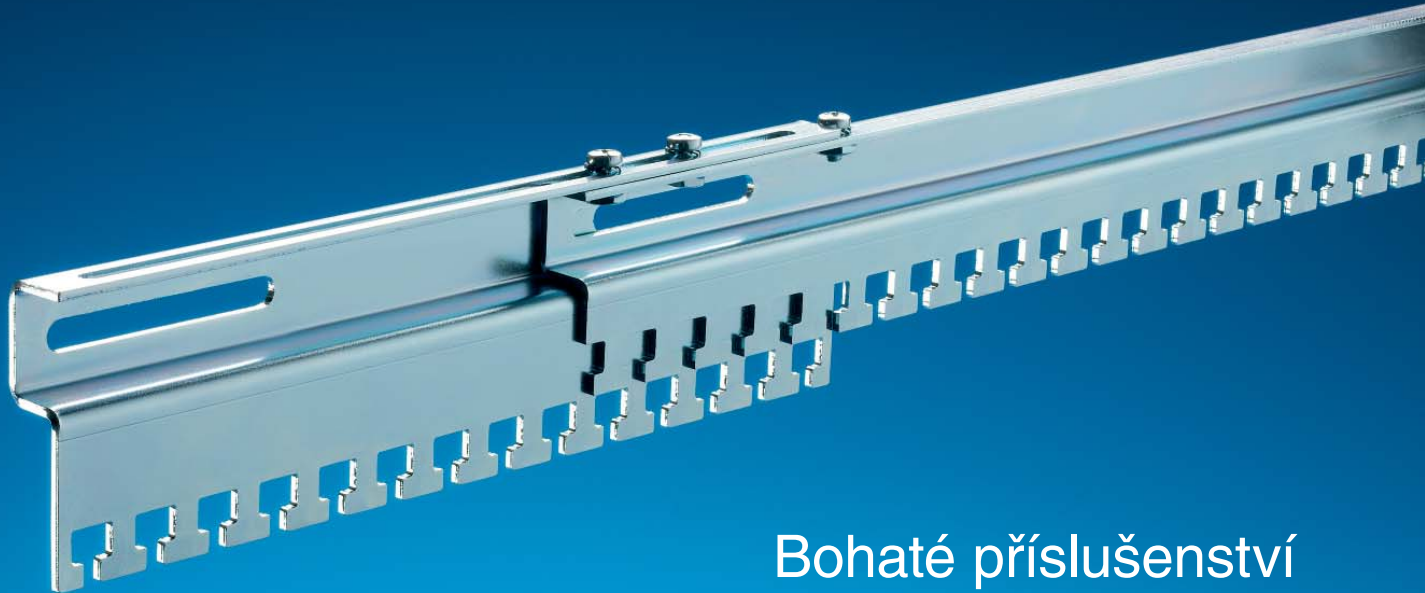

Rittal FlatBox

19" nástěnná skříň

Malé rozměry, velký výkon

3 rychlé a jednoduché kroky
ke kompletnímu datovému rozváděči

Rittal FlatBox – časově úsporné, flexibilní a inteligentní řešení pro IT:

- nástěnný nebo samostatně stojící rozváděč pro malé sítě
- šířka a hloubka max. 700 mm poskytuje dostatek prostoru
- rychlá montáž bez nářadí umožňuje spojovací technika Snap
- stabilní skříň se statickou nosností 5 kg/U, resp. max. 75 kg
- sestavení skříňe nezabere téměř žádný čas a zvládne ho pouze jeden člověk
- dodáváno v balení s optimalizovanými rozměry – obzvlášť výhodné pro přepravu a skladování
- jako jediní na trhu vyrábíme rozměr 700×1025×700 (21U)

FRIEDHELM LOH GROUP

Bohaté příslušenství pro Rittal Flatbox

Profilová lišta ve tvaru T k uchycení kabelů

Rittal ventilátor

Termostat

Nivelační nohy

Krycí desky pro pole ventilátorů

U		6	9	6	9
Příslušenství	balení	objednací číslo			
19" profilové lišty jako 2. upevňovací rovina, 6 U	2 ks	7507.706	–	7507.706	–
19" profilové lišty jako 2. upevňovací rovina, 9 U	2 ks	–	7507.709	–	7507.709
Nivelační nohy	4 ks	7507.740	7507.740	7507.740	7507.740
Krycí desky pro pole ventilátorů	6 ks	7507.760	7507.760	7507.760	7507.760
Uzemňovací lišta	1 ks	7113.000	7113.000	7113.000	7113.000
Profilová lišta tvaru C pro uchycení kabelů	1 ks	7016.140	7016.140	7016.140	7016.140
Lišta tvaru T k uchycení kabelů	1 ks	7016.150	7016.150	7016.150	7016.150
Ventilátor, 230 V AC, 50/60 Hz, 117/135 m³/h, množství vzduchu dodávané při volném foukání	1 ks	7980.100	7980.100	7980.100	7980.100
Ventilátor, 48 V DC, 184 m³/h, množství vzduchu dodávané při volném foukání	1 ks	7980.148	7980.148	7980.148	7980.148
Termostat	1 ks	3110.000	3110.000	3110.000	3110.000